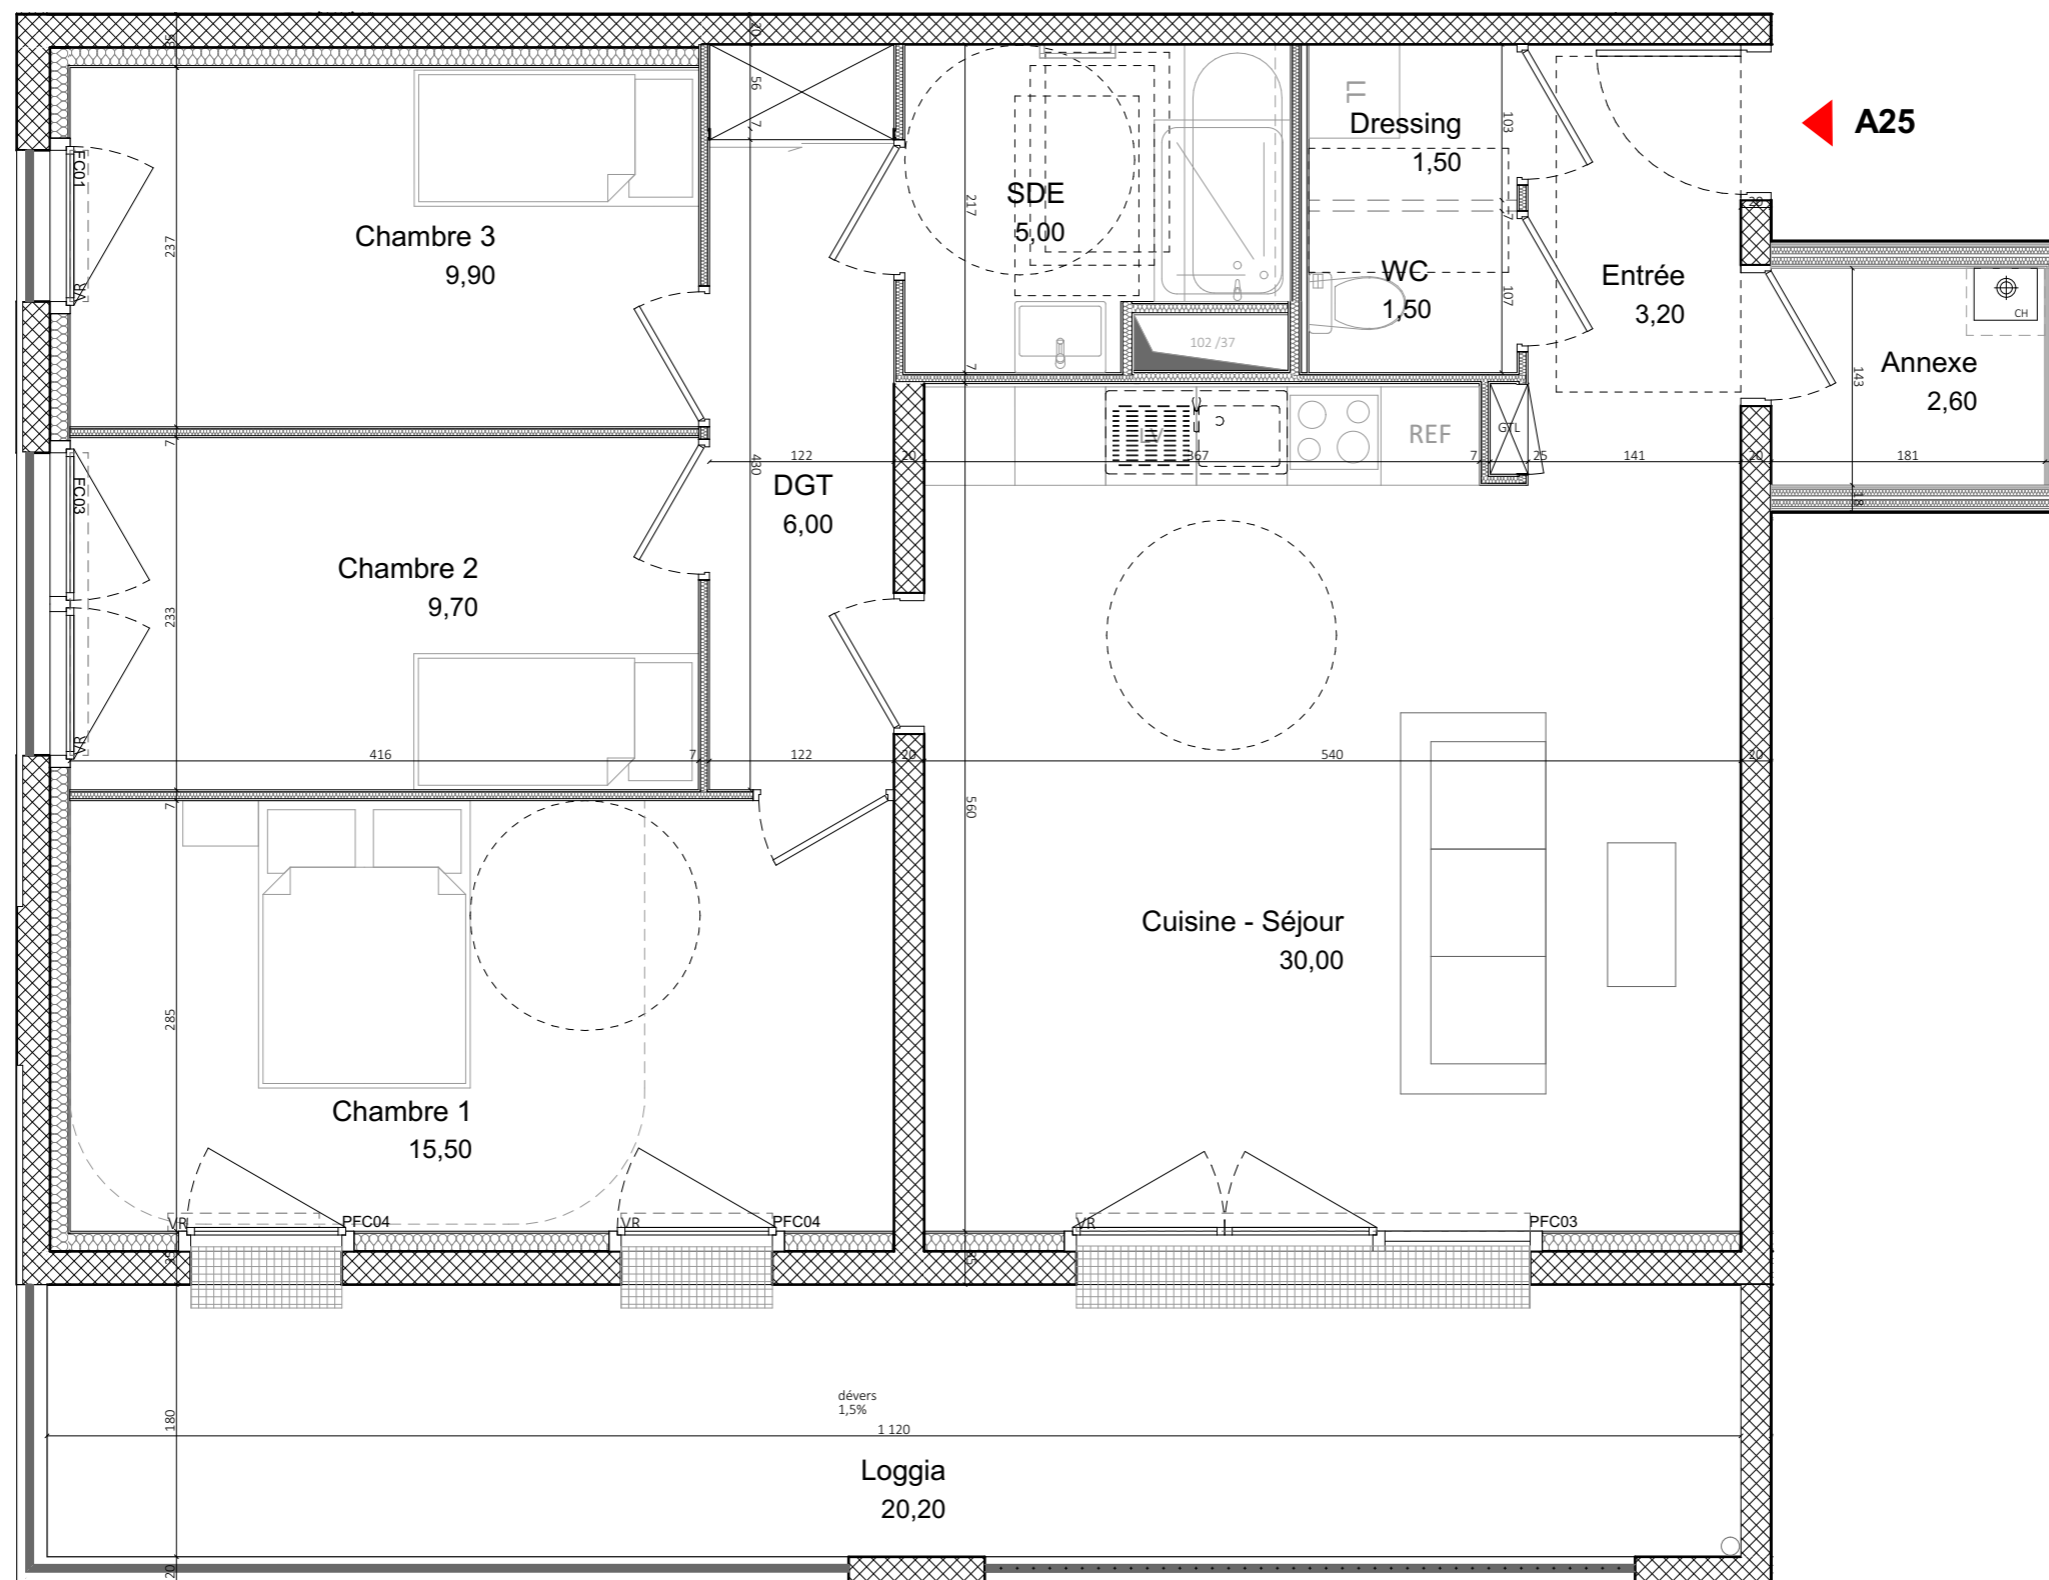

Ilôt BS1B
ZAC du Champ De Manœuvre
Le Bêle, 44 300 Nantes

PLAN DE VENTE

R+2
A25 T 4

TABLEAU DES SURFACES

PIÈCES	
Cuisine - Séjour	30,00
Chambre 1	15,50
Chambre 3	9,90
Chambre 2	9,70
DGT	6,00
SDE	5,00
Entrée	3,20
Annexe	2,60
WC	1,50
Dressing	1,50
ANNEXES	84,90 m²
Loggia	20,20
	20,20 m²

Indication stationnement associé à définir

11/06/2021

Ech : 1:50, 1:1

Légende :

- Cuis. Cuisson
- LL/LV Lave-linge/Lave-vaisselle
- VR Volet roulant
- PL Placard
- Réf Réfrigérateur
- PP Porte palière
- PF Porte fenêtre
- OF Fenêtre ouvrant à la française
- OB Fenêtre oscillo-battante
- VF Fenêtre vitrée fixe
- Tableau électrique
- Sèche serviette
- Gains
- Faux-plafond/sofite
- Ballon eau chaude
- Chaudière gaz individuelle
- Ballon thermo dynamique
- Poêle à granulés