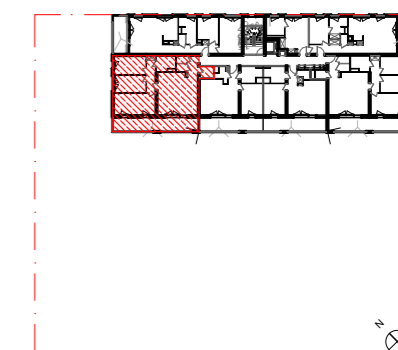

Ilôt BS1B
ZAC du Champ De Manœuvre
Le Bêle, 44 300 Nantes

PLAN DE VENTE

R+2
A25 T 4

TABLEAU DES SURFACES

PIÈCES	
Cuisine - Séjour	30,00
Chambre 1	15,50
Chambre 3	9,90
Chambre 2	9,70
DGT	6,00
SDE	5,00
Entrée	3,20
Annexe	2,60
WC	1,50
Dressing	1,50
ANNEXES	84,90 m²
Loggia	20,20
	20,20 m²

Indication stationnement associé à définir

11/06/2021

Ech : 1:50, 1:1

Légende :

- Cuis. Cuisson
- LL/LV Lave-linge/Lave-vaisselle
- VR Volet roulant
- PL Placard
- Réf Réfrigérateur
- PP Porte palière
- PF Porte fenêtre
- OF Fenêtre ouvrant à la française
- OB Fenêtre oscillo-battante
- VF Fenêtre vitrée fixe
- Tableau électrique
- Sèche serviette
- Gains
- Faux-plafond/sofite
- Ballon eau chaude
- Chaudière gaz individuelle
- Ballon thermo dynamique
- Poêle à granulés